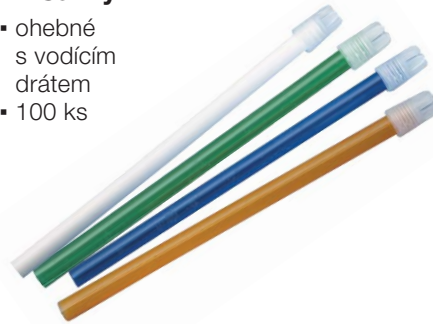

Savky

• ohebné
s vodícím
drátem
• 100 ks

limetka 13 cm 9883115
modré 13 cm 9883110
oranžové 13 cm 9883114
zelené 13 cm 9883112
žluté 13 cm 9883111
červené 13 cm 9883113
bílé 15 cm 9883109
transp. 15 cm 9883108

~~90 Kč~~
65 Kč

Ručníky

• papírové 2 vrstvé ručníky bílé
• rozměr 25 x 23 cm
• 3 200 ks cikcak skládané